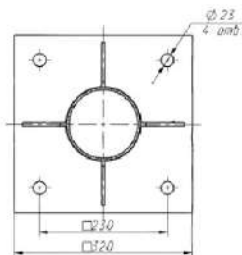

Светильник

Кронштейн

ЗДФ

Опора