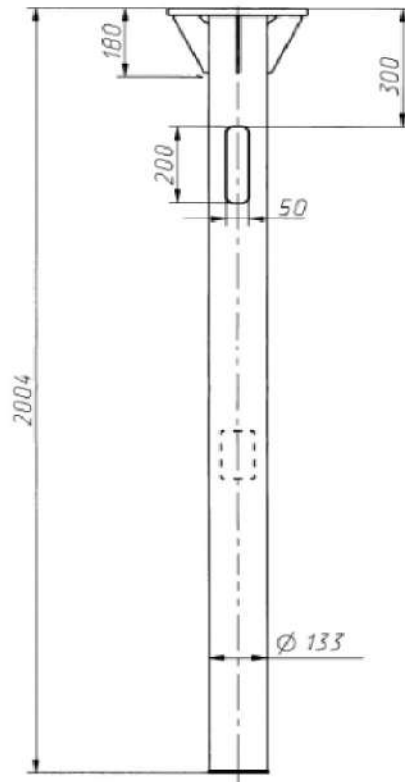

Светильник

Кронштейн

ЗДФ

Опора