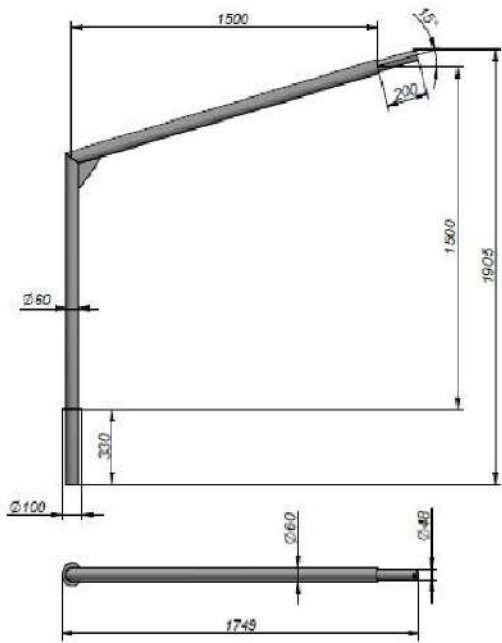

Светильник

Кронштейн

ЗДФ

Опора